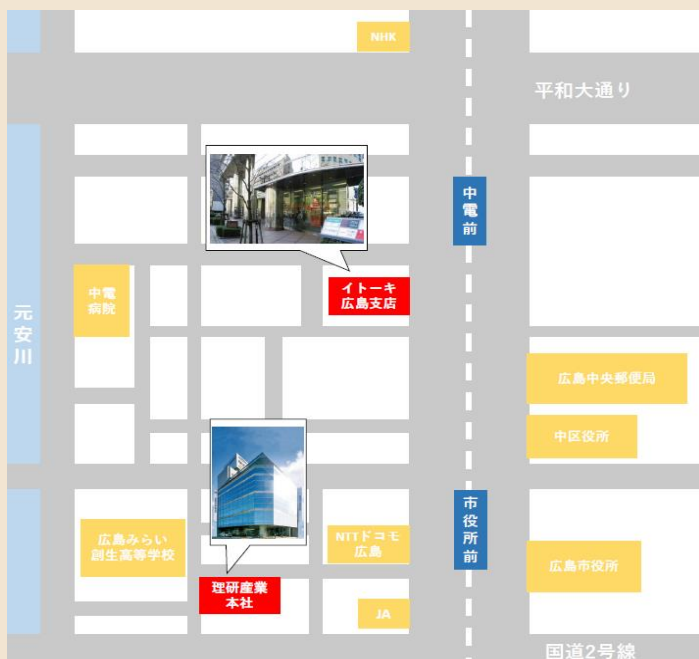

WorkDiscuss Fair

『音のお悩み編』

4/22～26(月～金)10:00～17:00

2会場同時開催！
理研産業株式会社 本社
株式会社イトーキ 広島支店
※各会場で展示内容が異なりますので
詳しくは裏面をご確認ください

■ご来場の際には、公共交通機関をご利用ください

理研産業株式会社 本社

住所：広島市中区大手町4丁目6-27

- ・ [広電]市役所前駅から徒歩3分
- ・ [バスの場合]バスセンター2番乗り場の市役所経由乗車、「市役所前」下車
- ・ [JRの場合]JR広島駅から広電1系統「広島港」行へ乗り換え、「市役所前駅」下車

株式会社イトーキ 広島支店

住所：広島市中区大手町3丁目7-5広島パークビル4階

- ・ [広電]中電前駅から徒歩1分
- ・ [バスの場合]バスセンター2番乗り場の市役所経由乗車、「中電前」下車

「お客様の個人情報の取り扱いについて」

理研産業株式会社は、お客様からご提供いただく個人情報の保護のため個人情報保護方針を定めています。ご提供いただいた個人情報は、個人情報保護方針と弊社社内規定に基づき管理・取扱いし右記に記載する範囲で利用させていただきます。